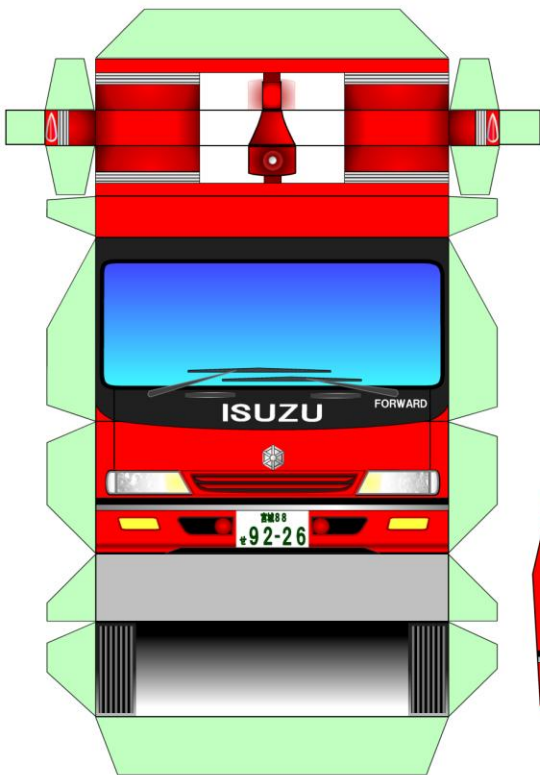

名取市消防本部

Fire Department Natori

火災・救急・救助は **119**

<http://www.fdn119.jp/>

閑上1号車

Fire Department Natori
 名取市消防本部
 名取市消防署
 閑上車 水Ⅰ-B型
 平成26年9月

このペーパープラフトは名取市消防本部の
 職員が作成しました。てかまいませんが
 の自由に楽しんでください。無許可での改造・転載・営利使用をしない
 で下さい。