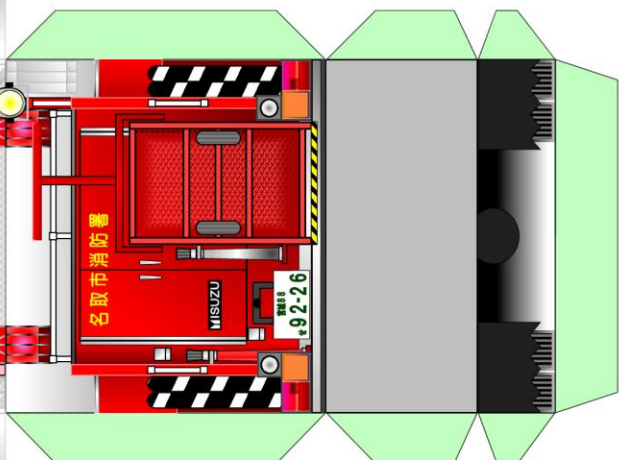

消太

定規を使うと
きれいに折れるよ!

お願い! : ハサミやカッターナイフを使うときは注意してね