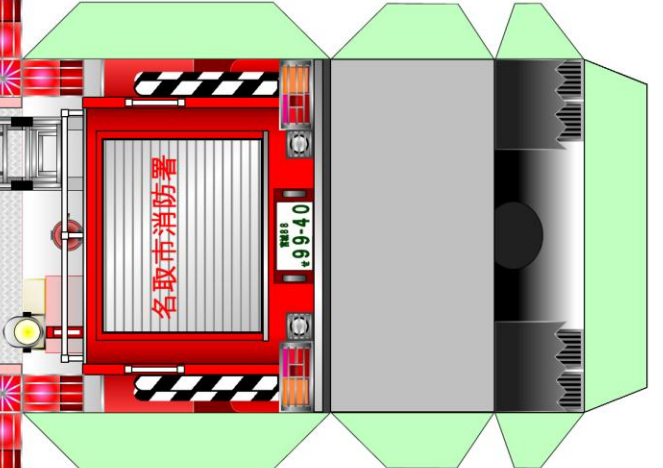

Fire Department Natori
名取市消防本部
名取市消防署 手倉田出張所
手倉田1号車 水I-A型
平成7年1月

○このペーパークラフトは名取市消防本部の
職員が作成しました。
○自由に楽しんでいただいても構いませんが、
無断での改造・転載・営利使用をしない
でください。

F981-1224
宮城県名取市酒田5丁目18-32
TEL: 022-382-3019(内)
FAX: 022-383-8711
<http://www.fdn119.jp/>
©KOSEK@FDN119