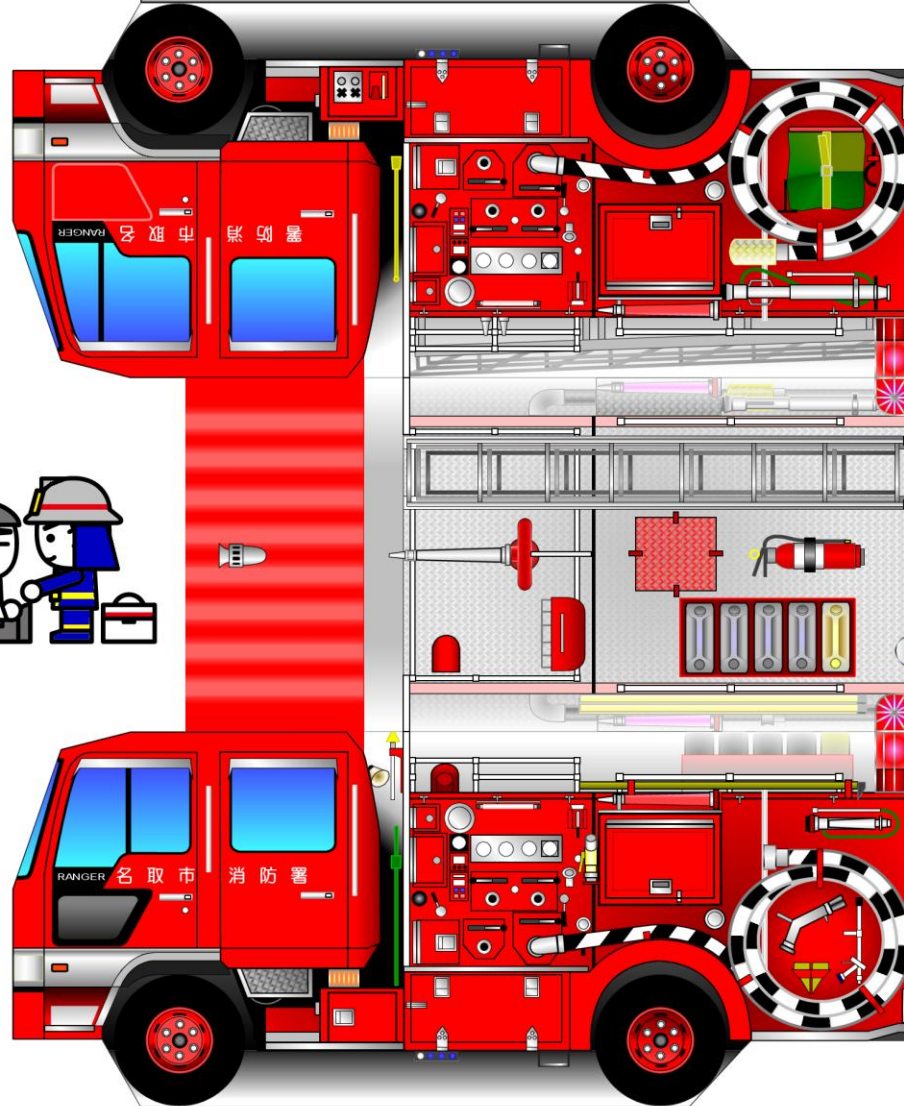

Fire Department Natori
名取市消防本部
名取市消防署 手倉田出張所
手倉田1号車 水I-A型
平成7年1月

○このペーパークラフトは名取市消防本部の
職員が作成しました。
○自由に楽しんでいただいても構いませんが、
無断での改造・転載・営利使用をしない
でください。

F981-1224
宮城県名取市酒田5丁目18-32
TEL: 022-382-3019(内)
FAX: 022-383-8711
<http://www.fdn119.jp/>
©KOSEK@FDN119