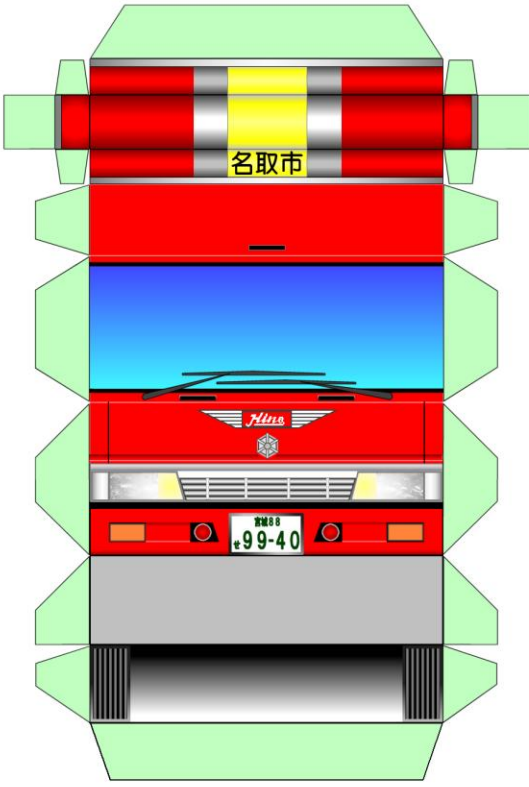

Fire Department Natori
名取市消防本部
名取市消防署 手倉田出張所
手倉田1号車 水I-A型
平成7年1月

○このペーパークラフトは名取市消防本部の
職員が作成しました。
○自由に楽しんでいただいても構いませんが、
無断での改造・転載・営利使用をしない
でください。

F981-1224
宮城県名取市酒田5丁目18-32
TEL: 022-382-3019(内)
FAX: 022-383-8711
<http://www.fdn119.jp/>
©KOSEK@FDN119