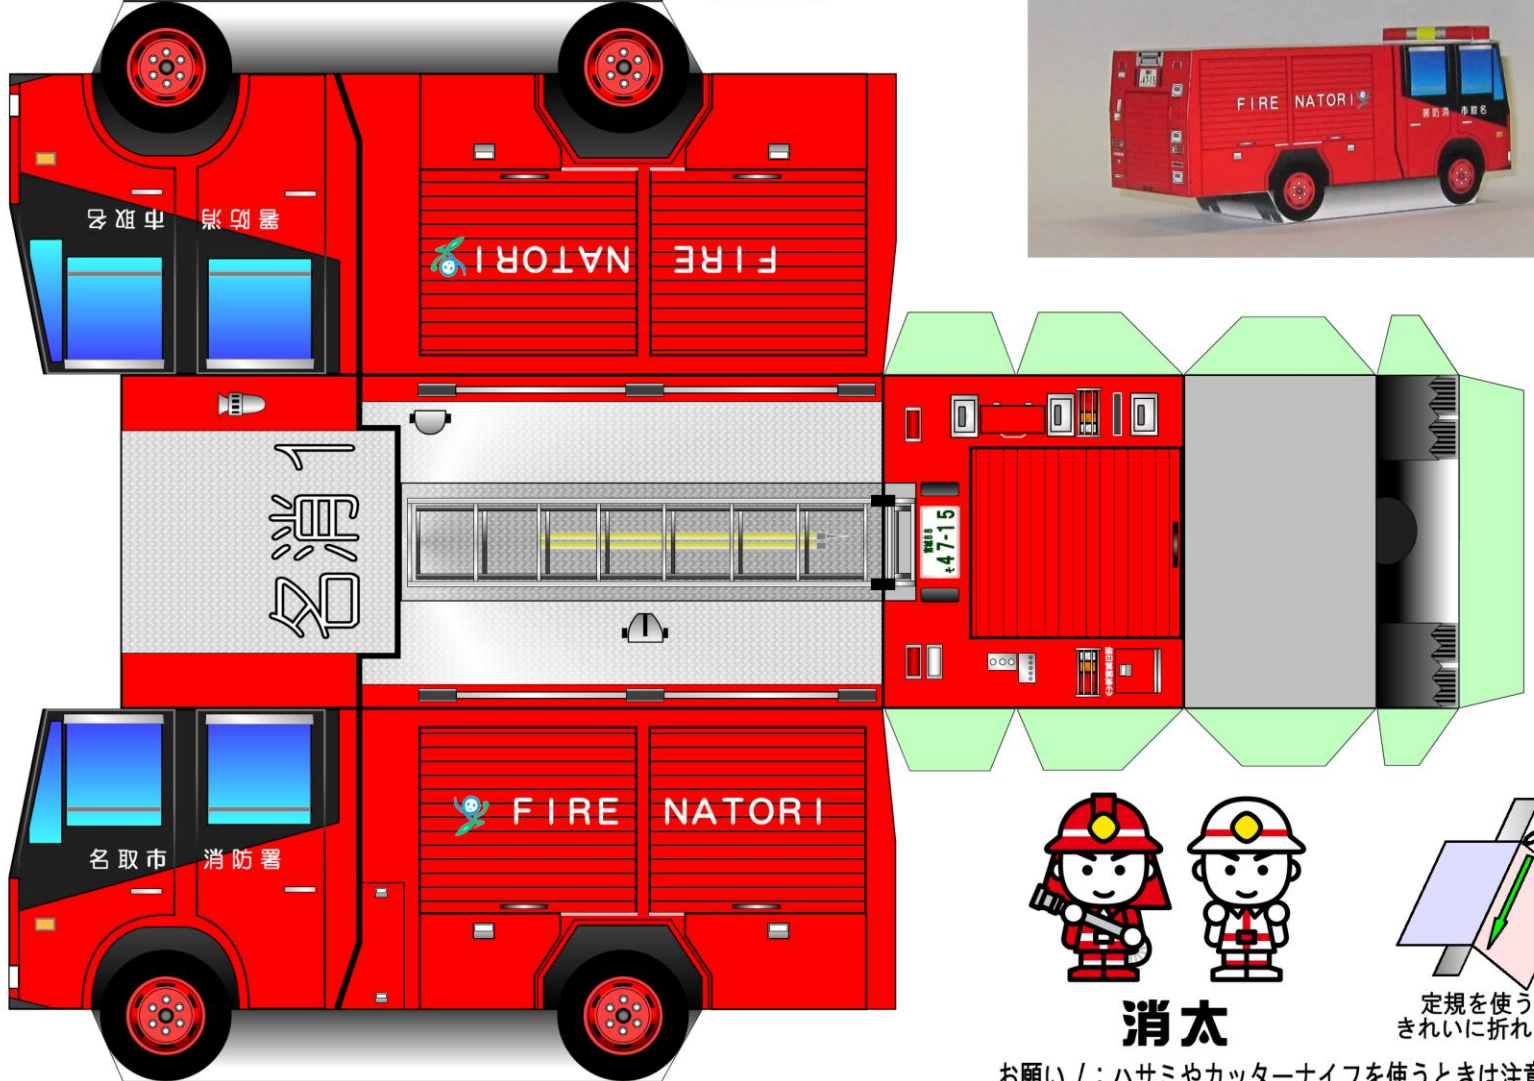

消太

定規を使うと
きれいに折れるよ!

お願い! : ハサミやカッターナイフを使うときは注意してね