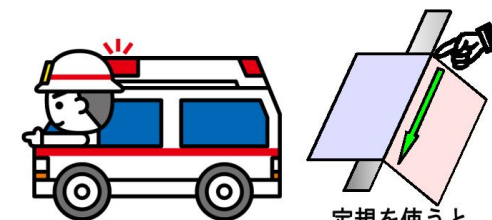

名取市消防本部

Fire Department Natori

普通救命講習受講者募集中!
毎月第2土曜日です

旧
救急3号車

名取市消防本部ホームページ
<http://www.fdn119.jp/>

定規を使うと
きれいに折れるよ!

お願い! : ハサミやカッターナイフを使うときは注意してね