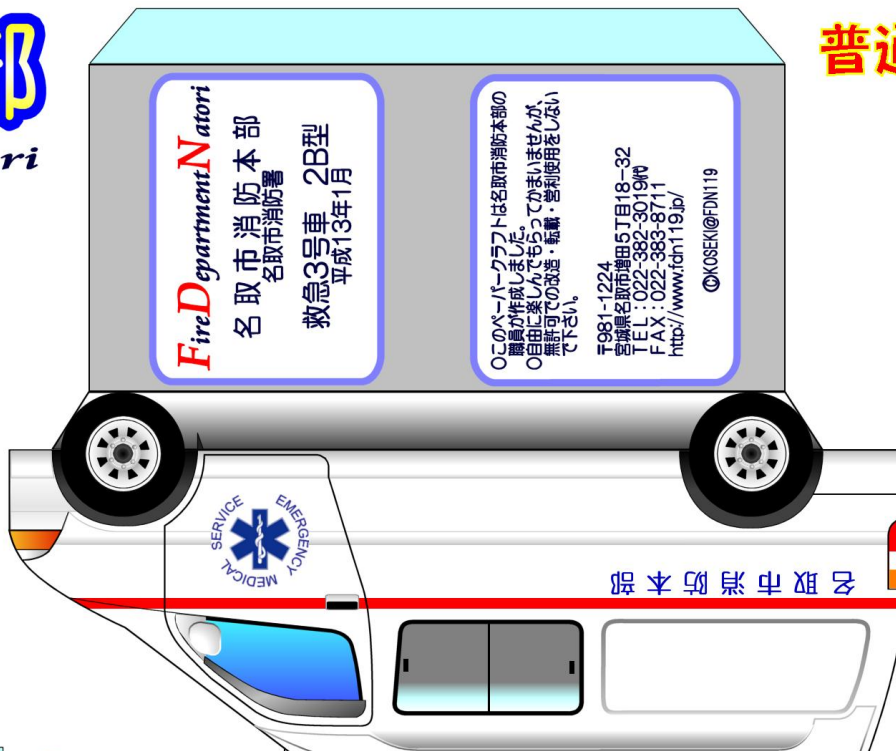

名取市消防本部

Fire Department Natori

普通救命講習受講者募集中!
毎月第2土曜日です

旧
救急3号車

名取市消防本部ホームページ
<http://www.fdn119.jp/>

定規を使うと
きれいに折れるよ!

お願い! : ハサミやカッターナイフを使うときは注意してね