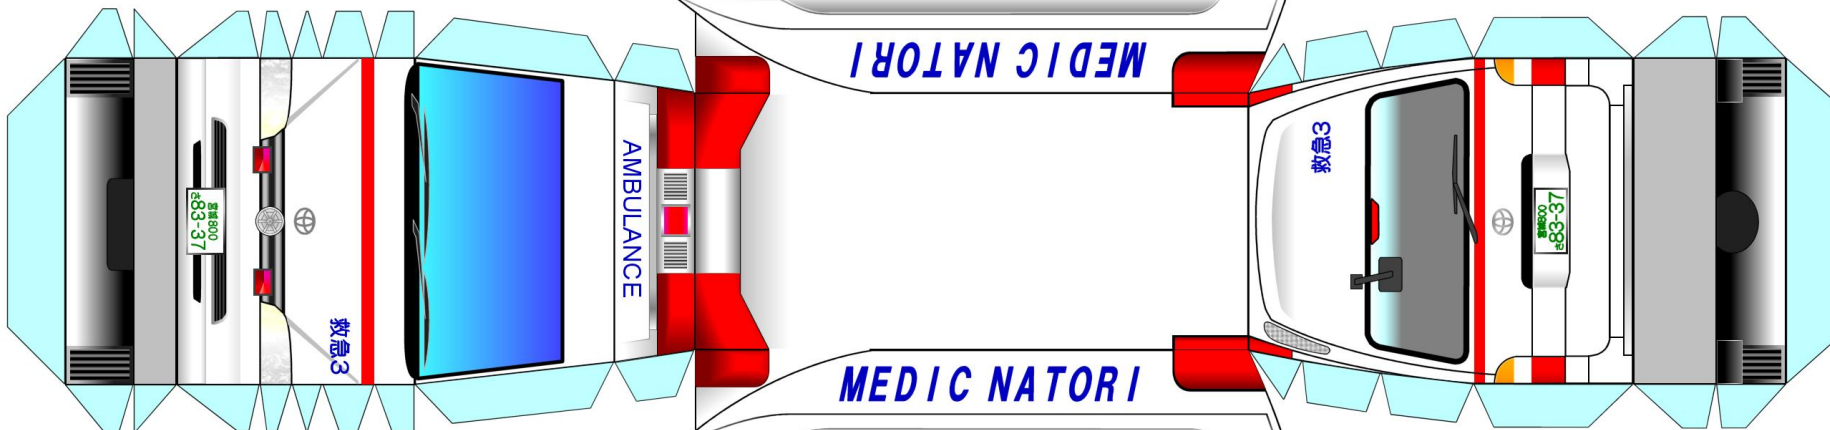

名取市消防本部

Fire Department Natori

普通救命講習受講者募集中!
毎月第2土曜日です

旧
救急3号車

名取市消防本部ホームページ
<http://www.fdn119.jp/>

定規を使うと
きれいに折れるよ!

お願い! : ハサミやカッターナイフを使うときは注意してね