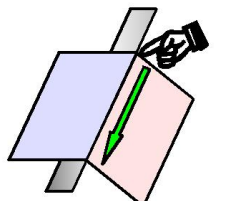

名取市消防本部

Fire Department Natori

普通救命講習受講者募集中!
毎月第2土曜日です

新
救急3号車

名取市消防本部ホームページ
<http://www.fdn119.jp/>

定規を使うと
きれいに折れるよ!

お願い! : ハサミやカッターナイフを使うときは注意してね