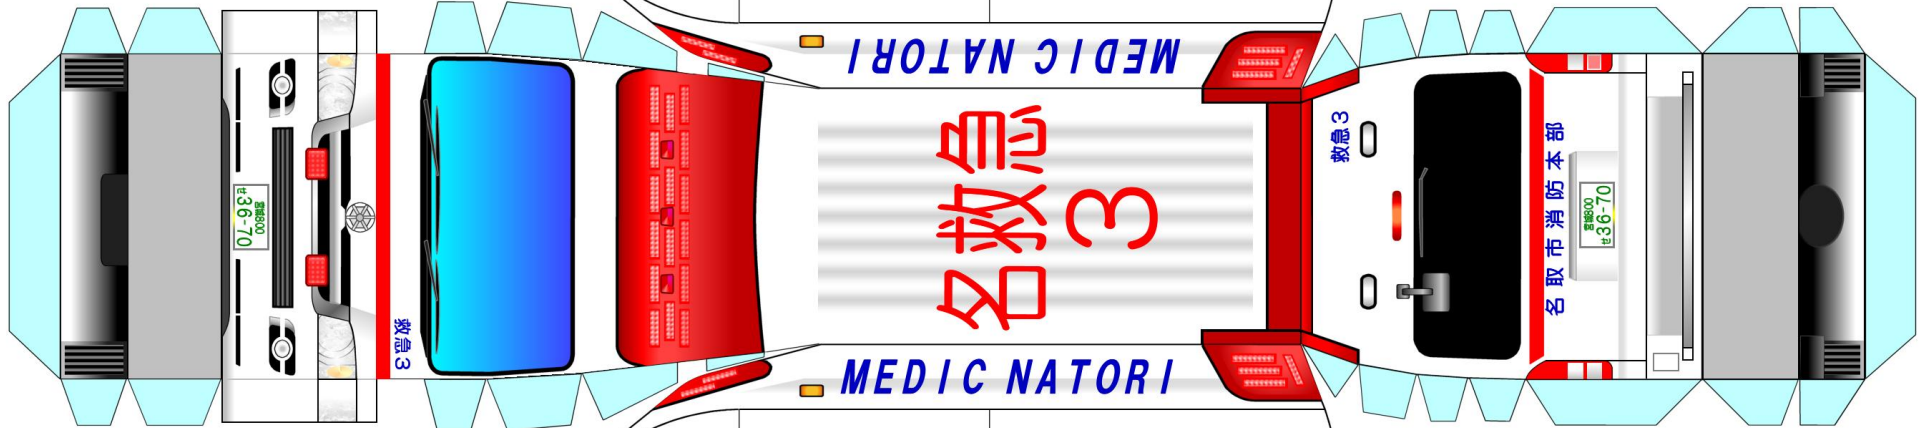

名取市消防本部

Fire Department Natori

普通救命講習受講者募集中!
毎月第2土曜日です

新
救急3号車

名取市消防本部ホームページ
<http://www.fdn119.jp/>

定規を使うと
きれいに折れるよ!

お願い! : ハサミやカッターナイフを使うときは注意してね