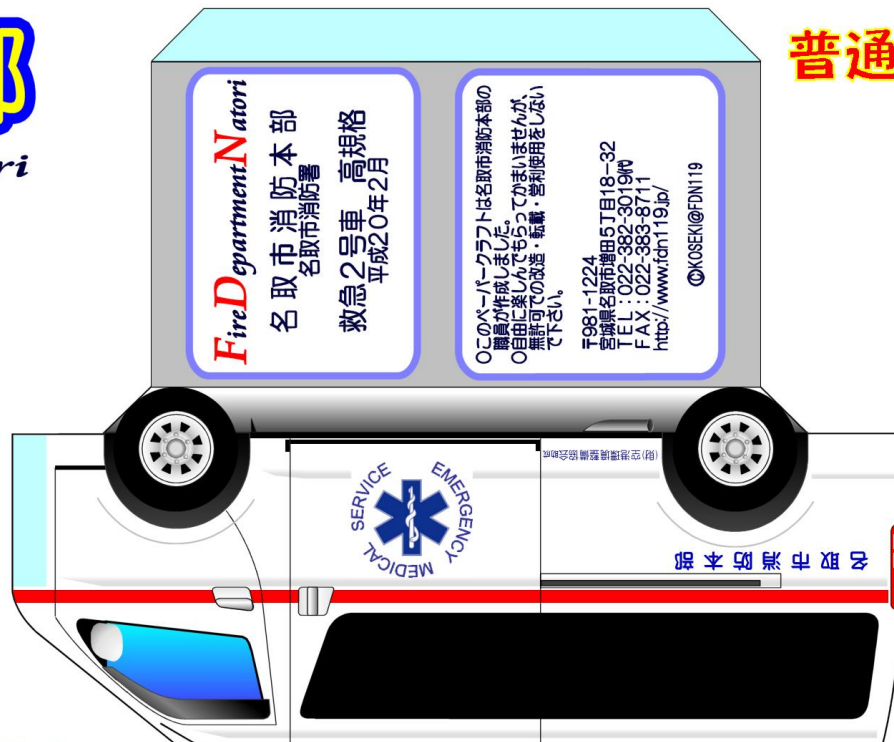

名取市消防本部

Fire Department Natori

普通救命講習受講者募集中!
毎月第2土曜日です

救急2号車

名取市消防本部ホームページ
<http://www.fdn119.jp/>

お願い! : ハサミやカッターナイフを使うときは注意してね