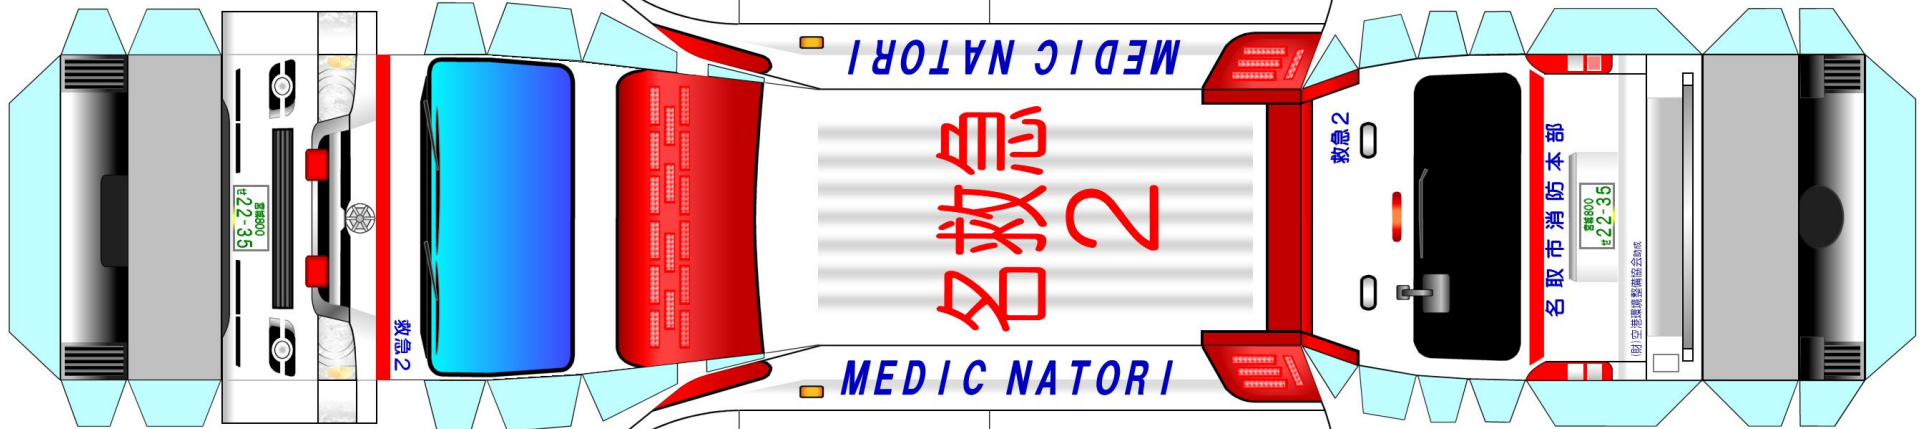

名取市消防本部

Fire Department Natori

普通救命講習受講者募集中!
毎月第2土曜日です

救急2号車

名取市消防本部ホームページ
<http://www.fdn119.jp/>

お願い! : ハサミやカッターナイフを使うときは注意してね