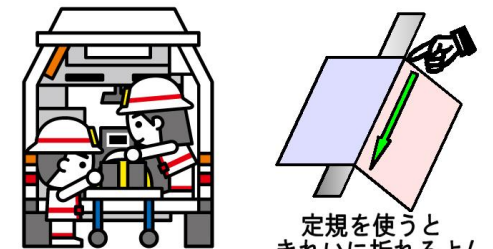

名取市消防本部

Fire Department Natori

普通救命講習受講者募集中!
毎月第2土曜日です

救急2号車

名取市消防本部ホームページ
<http://www.fdn119.jp/>

お願い! : ハサミやカッターナイフを使うときは注意してね