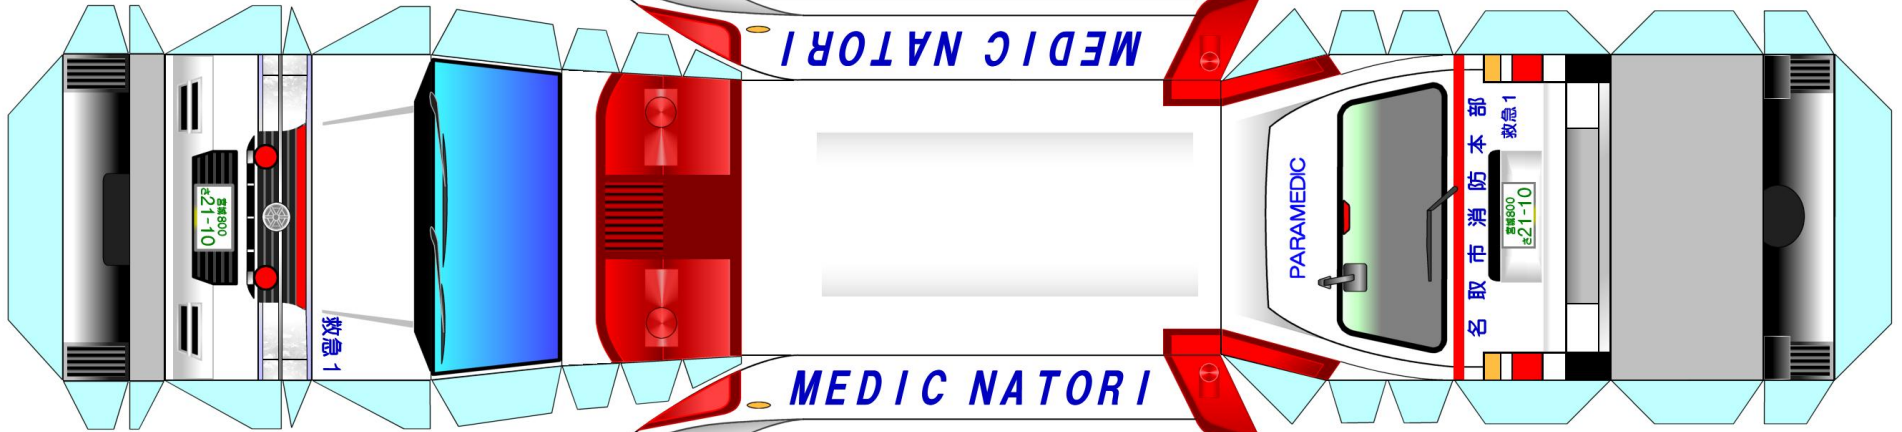

名取市消防本部

Fire Department Natori

普通救命講習受講者募集中!
毎月第2土曜日です

救急1号車

名取市消防本部ホームページ
<http://www.fdn119.jp/>

定規を使うと
きれいに折れるよ!

お願い! : ハサミやカッターナイフを使うときは注意してね