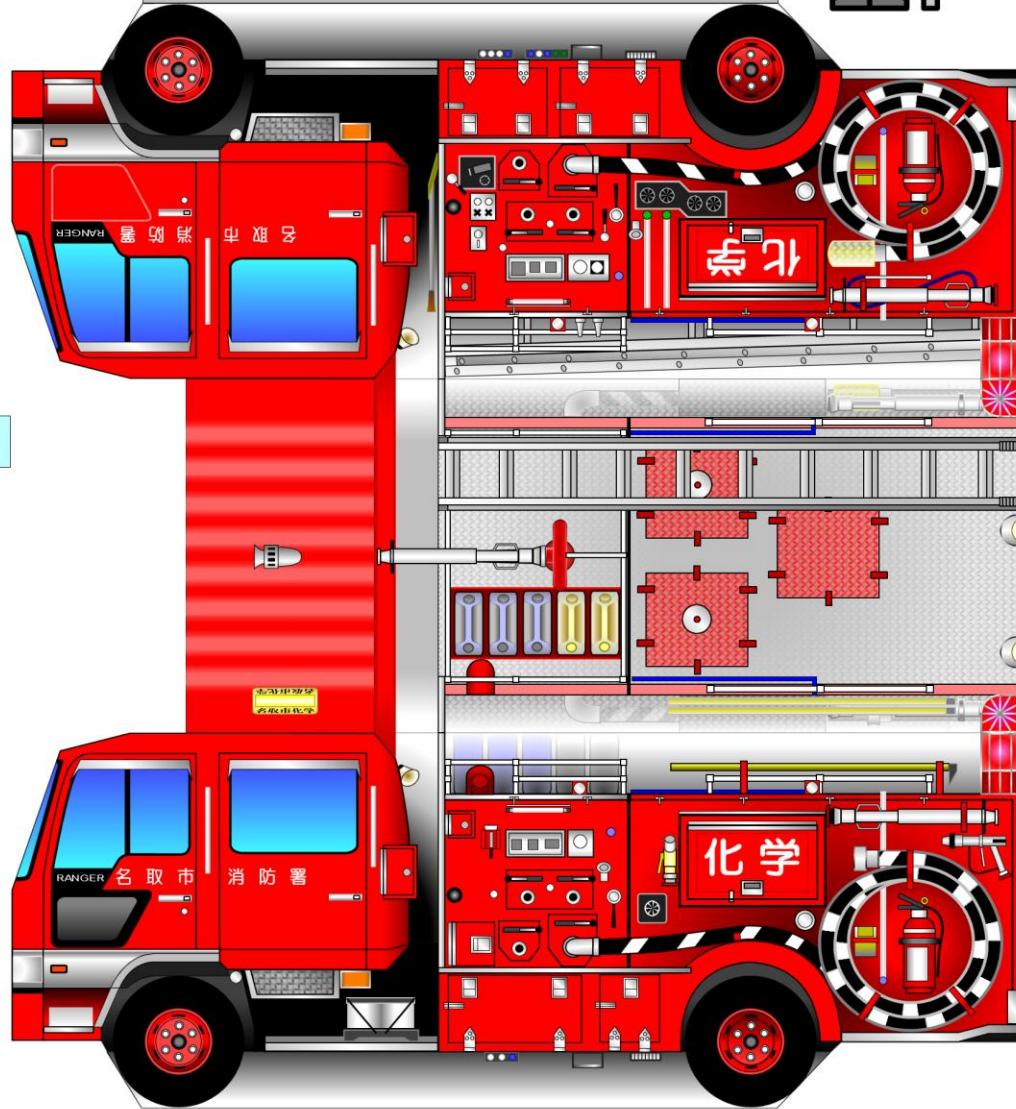

名取市消防本部

Fire Department Natori

火災・救急・救助は **119**

<http://www.fdn119.jp/>

化学車

住宅用火災警報器を付けましたか？

Fire Department Natori

名取市消防本部
名取市消防署
化学車 II型
平成33年11月