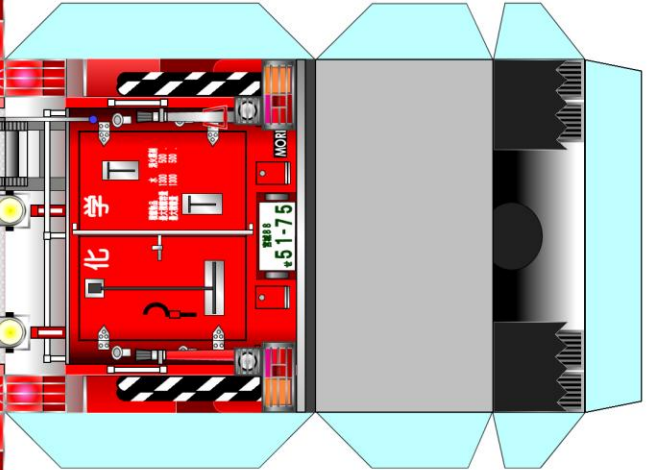

名取市消防本部

Fire Department Natori

火災・救急・救助は **119**

<http://www.fdn119.jp/>

化学車

住宅用火災警報器を付けましたか？

Fire Department Natori

名取市消防本部
名取市消防署
化学車 II型
平成33年11月